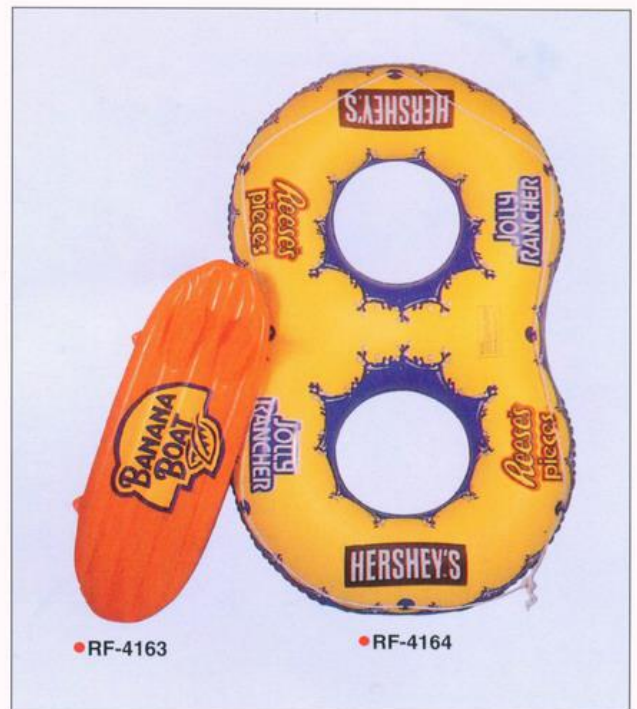

Realizace zakázky pro tento typ produktu pouze nad hodnotu 20.000,- Kč od jedné položky.  
 Výroba vzorku 4.000 Kč + cena produktu (4.000,- Kč jsou vratné při realizaci zakázky)

Realizace zakázky pro tento typ produktu pouze nad hodnotu 20.000,- Kč od jedné položky.  
 Výroba vzorku 4.000 Kč + cena produktu (4.000,- Kč jsou vratné při realizaci zakázky)

● RF-5140  
0.50m/m  
108" × 56"

● RF-5139  
0.45m/m  
94" × 54"

● RF-5138  
0.40m/m  
85" × 52"

● RF-5141  
0.35m/m  
75" × 45"

● RF-5142  
0.35m/m  
67" × 43"

● RF-5143  
0.32m/m  
60" × 40"

● RF-5144  
0.28m/m  
51" × 33"

● RF-5122  
比嘉超头靠背头圈  
28" × 26"

● RF-5123  
Kt猫小船  
40" × 24"

● RF-5124  
兔子座圈  
28" × 26"ø

● RF-5125  
兔子座圈  
28" × 26"ø

● RF-5126  
夏威夷泳圈  
32"ø

● RF-5127  
61" × 35"  
COMFORT CHAIR LOUNGE  
0.30m/m