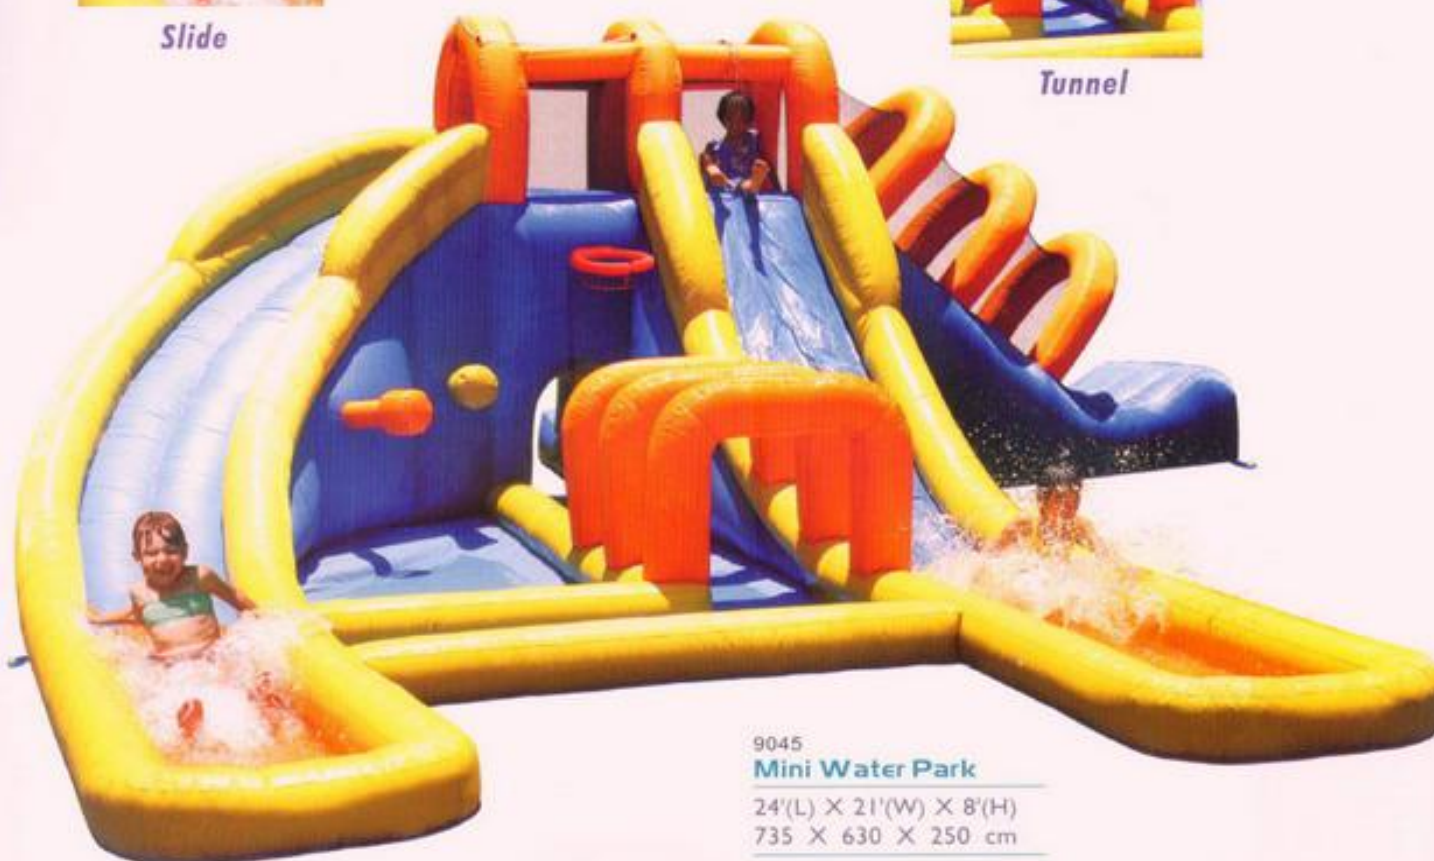

9045

Mini Water Park

24'(L) X 21'(W) X 8'(H)
735 X 630 X 250 cm

AGE

MAXIMUM
PLAYERS

PLAYER'S
HEIGHT

MAX
SIDE
WEIGHT
LIMIT